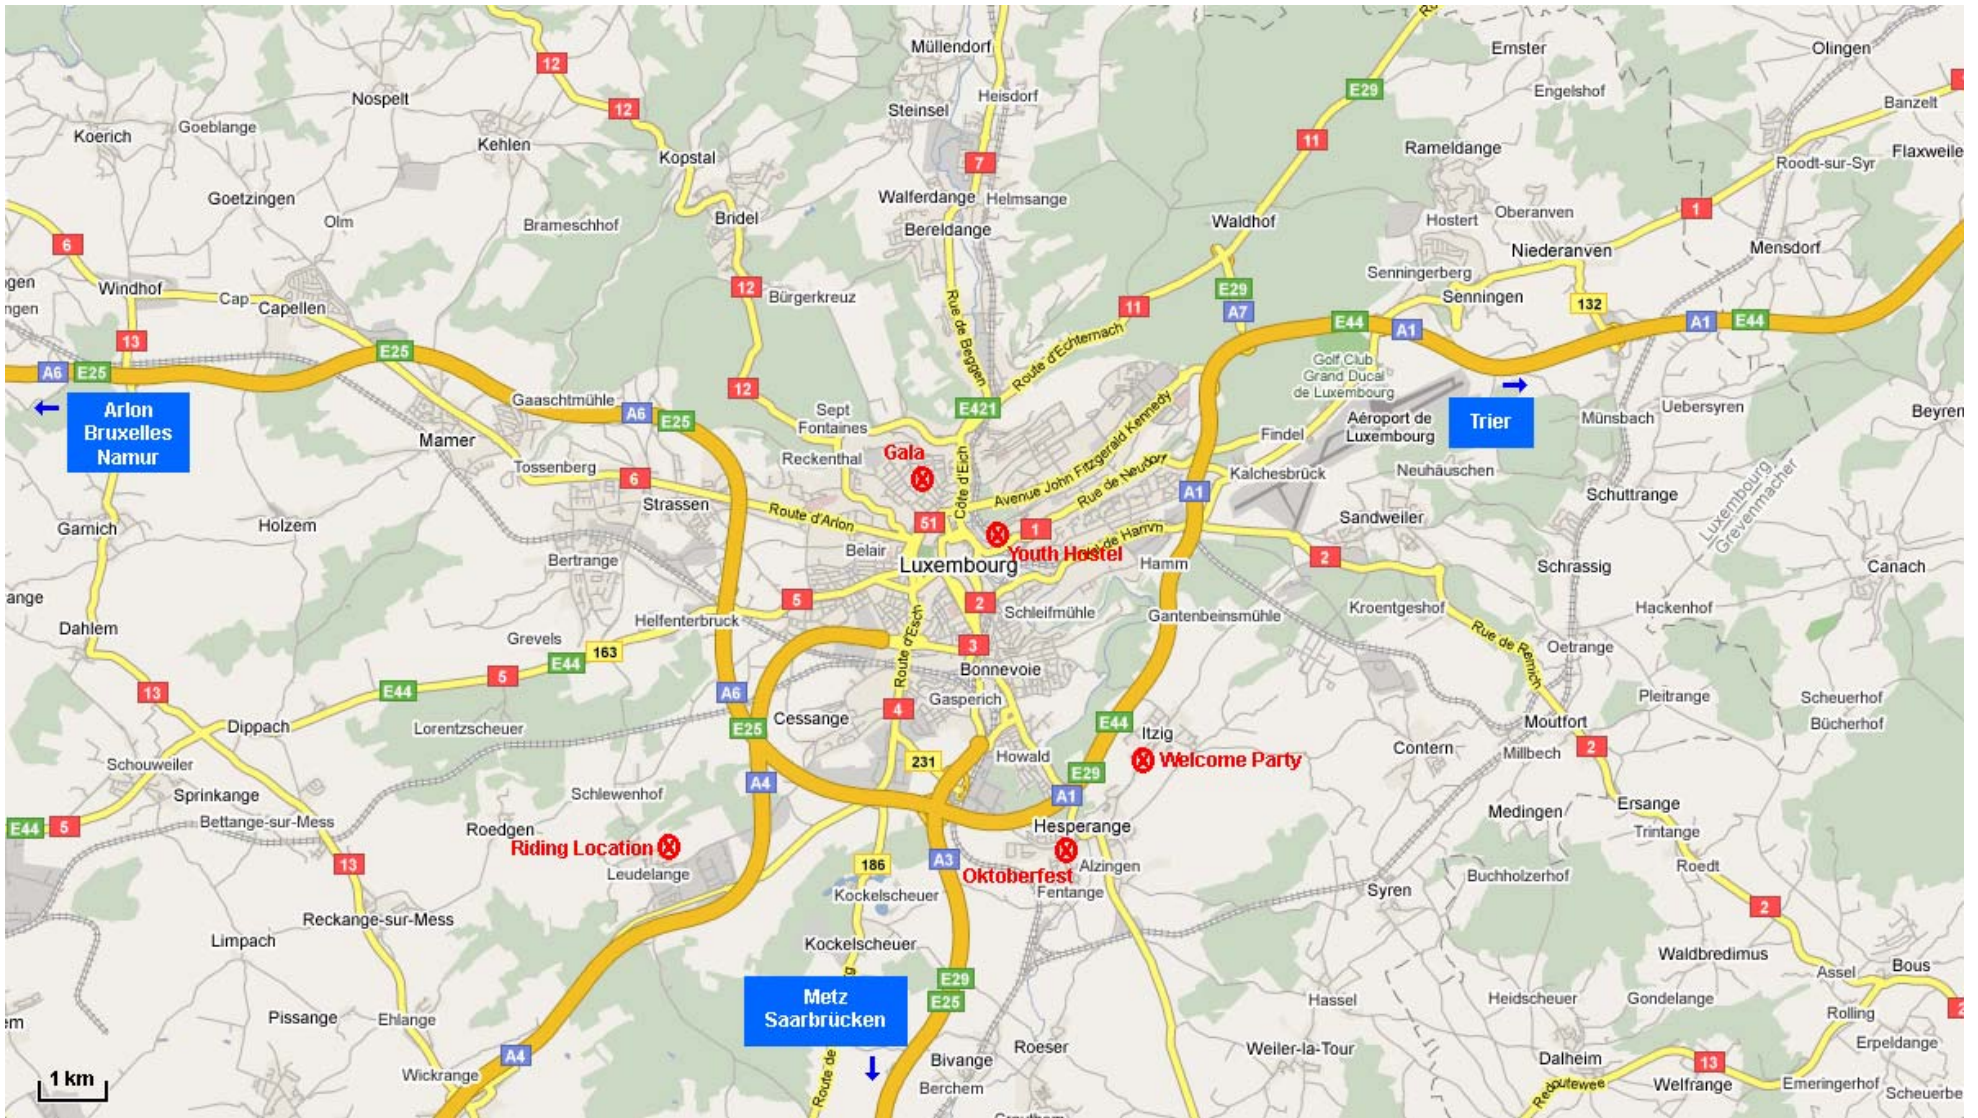

Overview Map

Riding Location
Ecuries des Prés
75, rue de Cessange
L-3347 Leudelange

Youth Hostel
Luxembourg-City
2, rue du Fort Olisy
L-2261 Luxembourg

Welcome Party
Complexe "Am Duerf"
Rue de Hesperange
L-5886 Itzig

Oktoberfest Party
Centre Civique
Rue de Bettembourg
L-5827 Hesperange

Gala Ball
Hall Victor Hugo
60, av. Victor Hugo
L-1750 Luxembourg